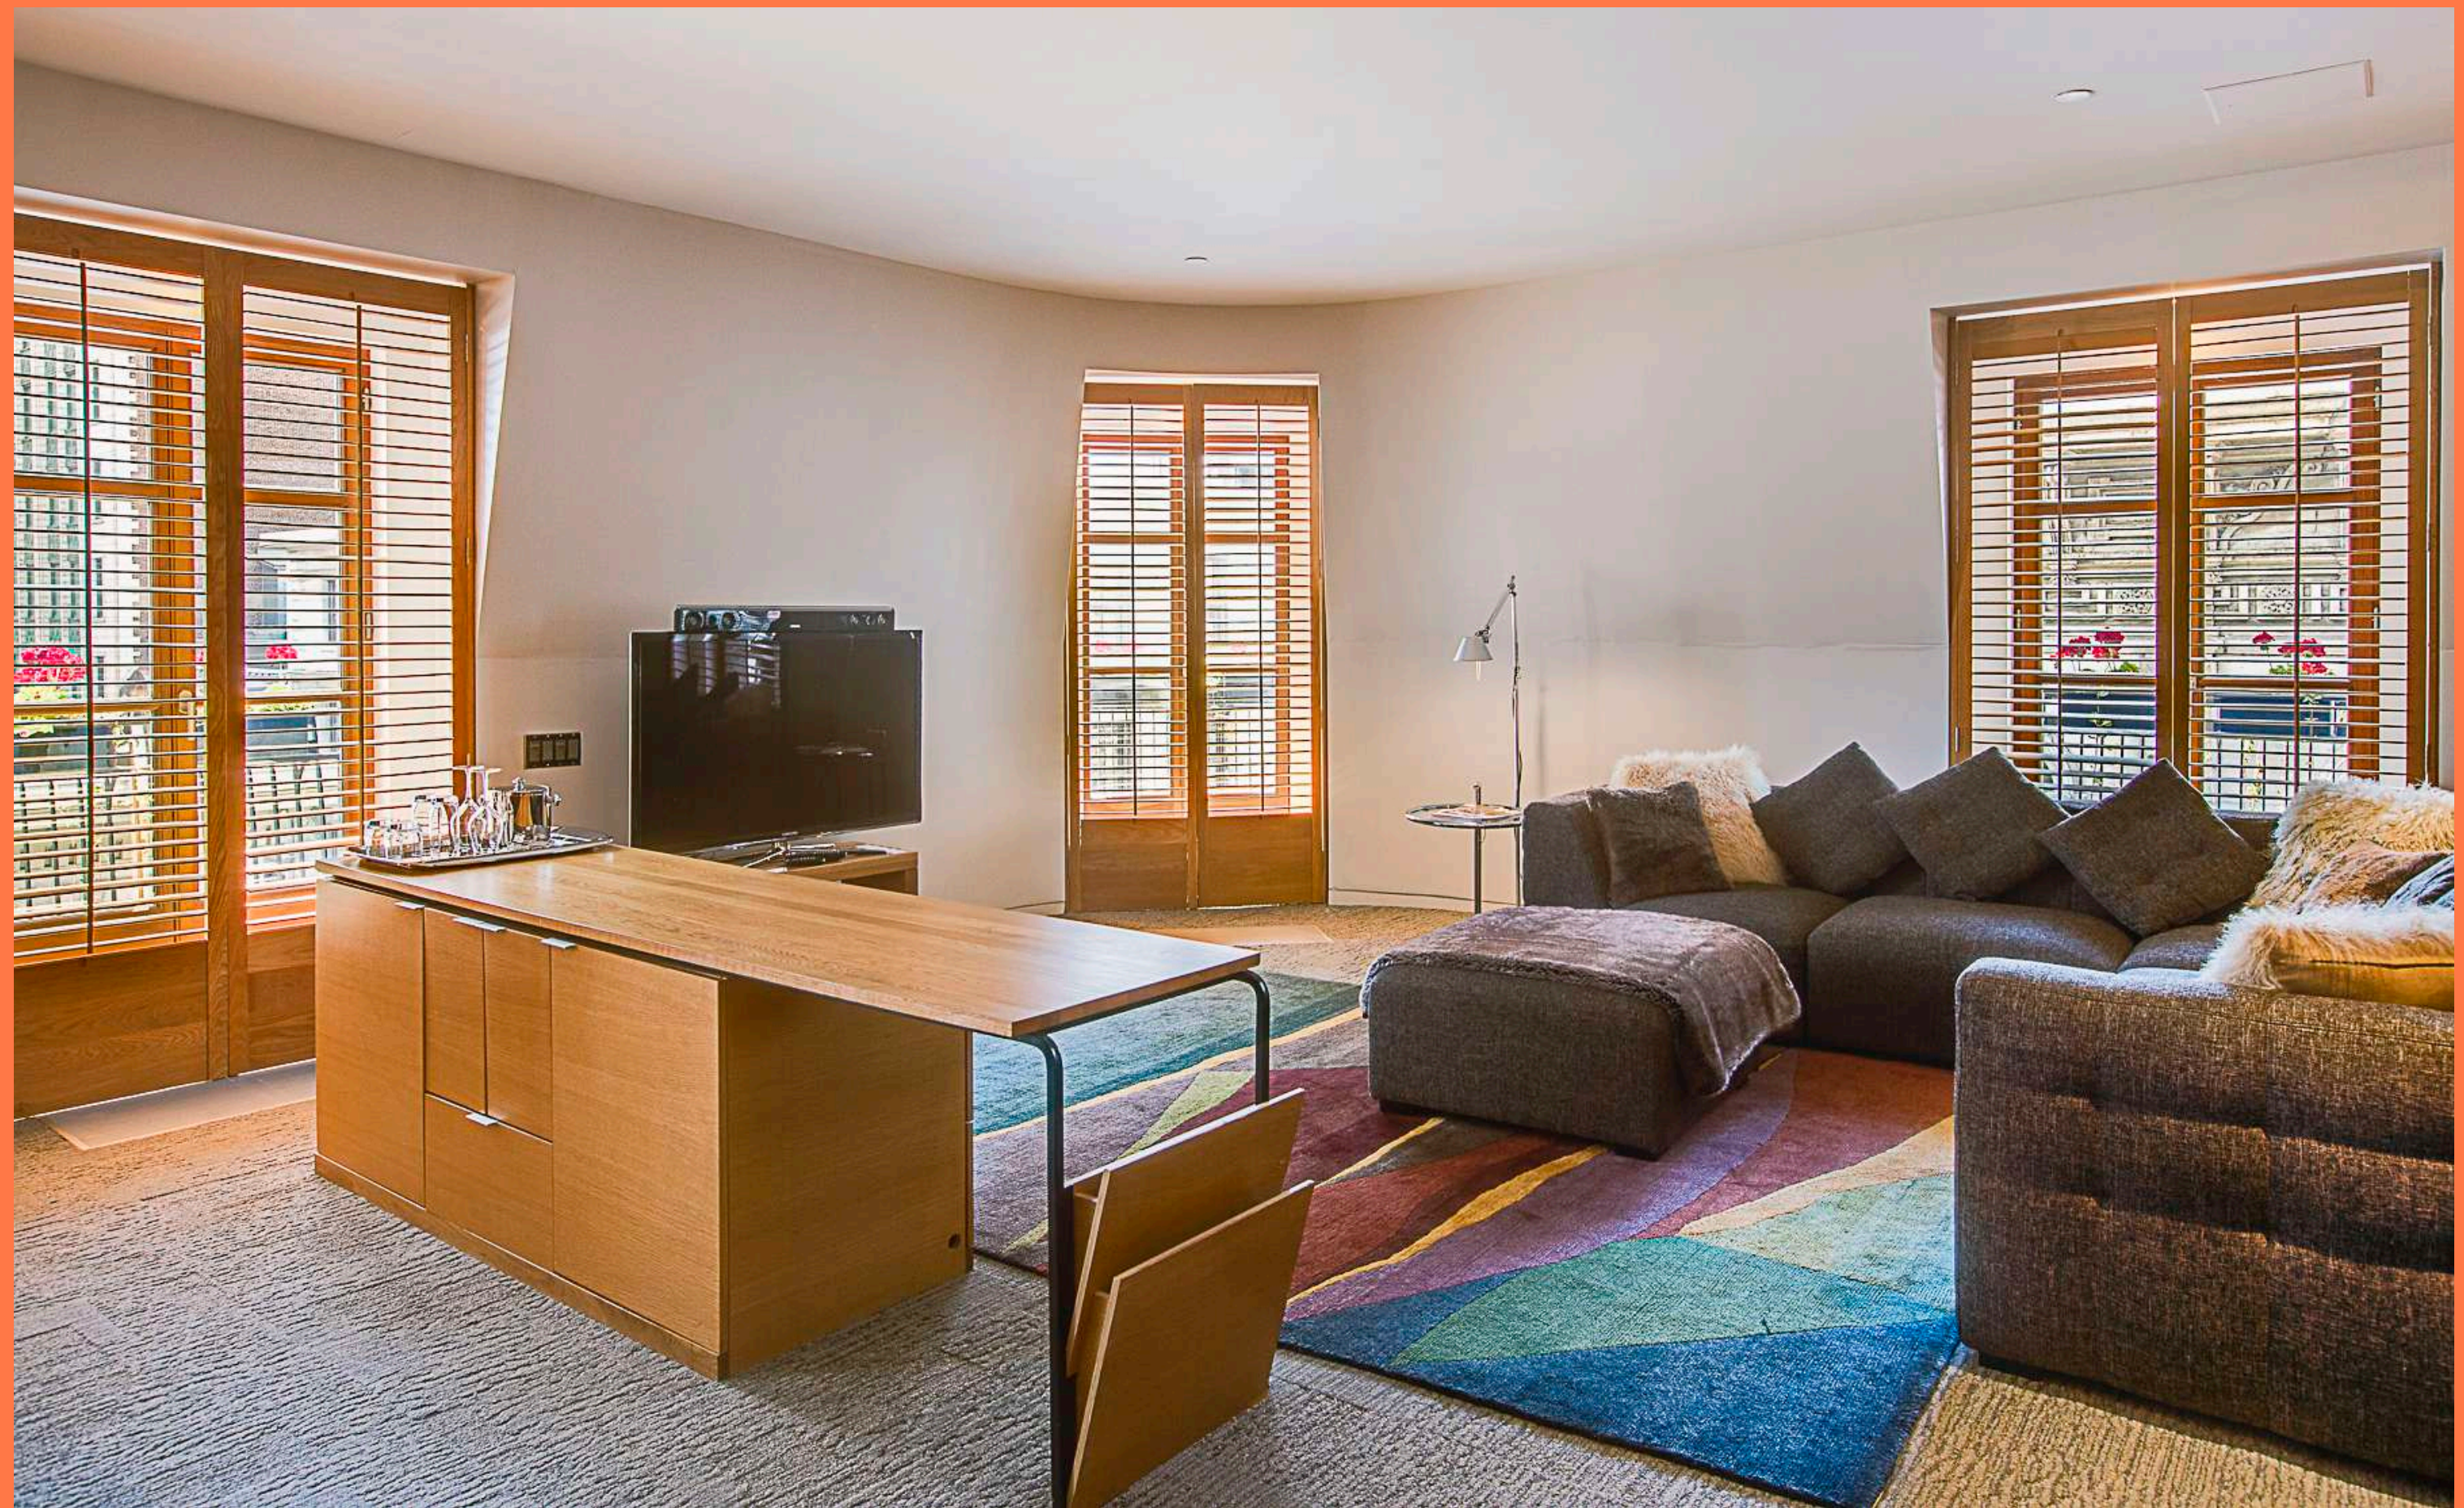

À quelques mètres du Palais des Congrès et du Square Victoria, l'Hôtel Gault vous invite à venir découvrir l'une de ses 30 suites exceptionnelles.

Derrière sa magnifique façade du XIX^{ème} siècle en pierre grise de Montréal, l'hôtel Gault dévoile un décor contemporain agrémenté d'un service raffiné et chaleureux, qui rendront votre séjour mémorable.

SUITES

- De 430 et 575 pieds carrés
- Luxueux lit Flou Queen ou King
- Espace de travail
- Accès gratuit au Wifi
- Salle de bain ouverte avec baignoire
- et plancher chauffant
- Produits d'accueil Molton Brown

APPARTEMENTS

- De 750 et 1020 pieds carrés
- Kitchenette et salle de séjour
- Luxueux lit Flou King size
- Espace de travail
- Accès gratuit au Wifi
- Salle de bain avec baignoire, douche et plancher chauffant