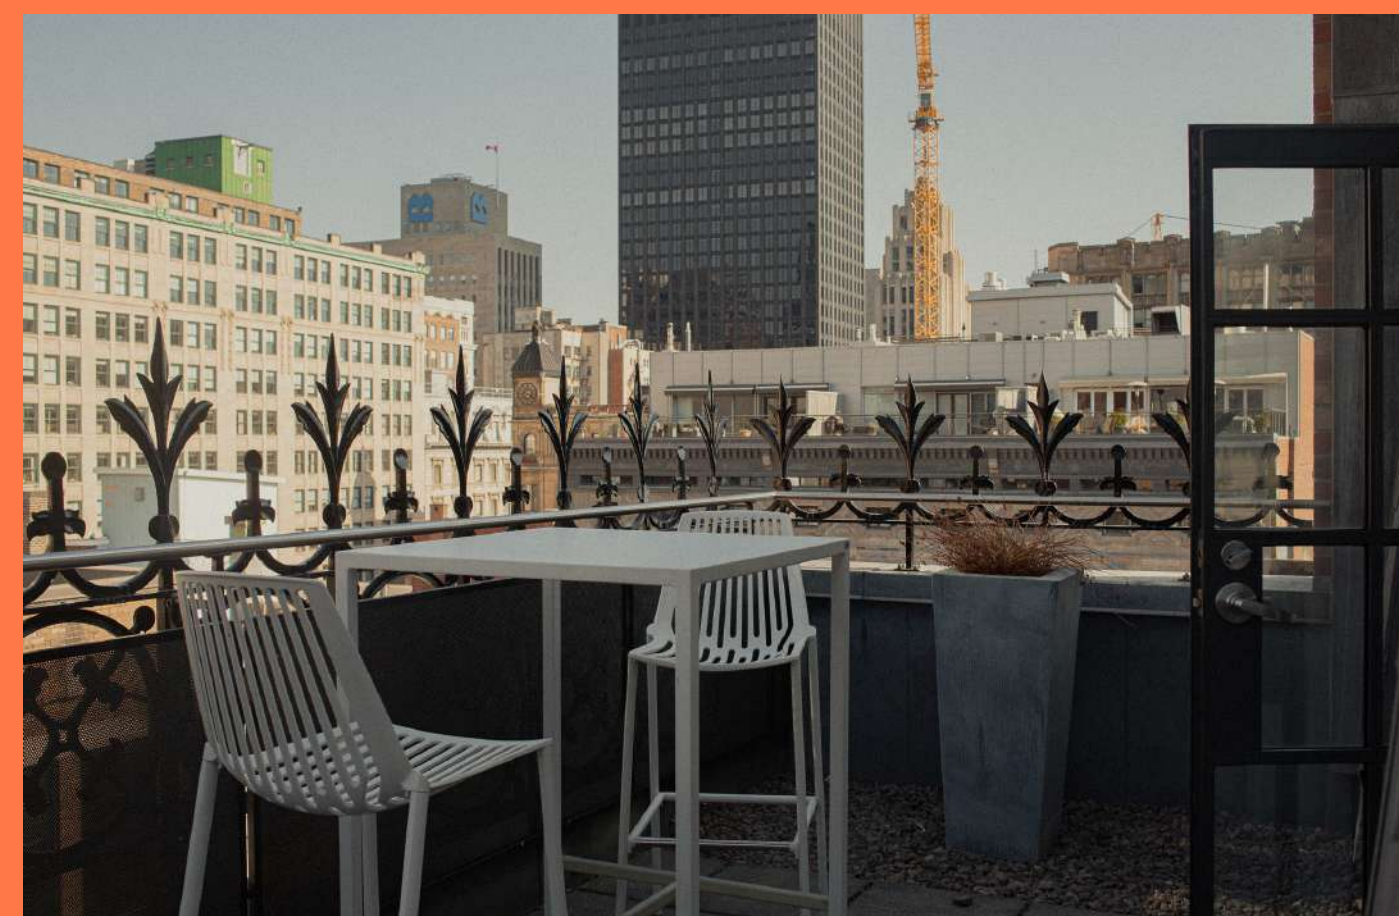

30 SUITES EXCEPTIONNELLES

LOFTS

- De 350 à 470 pieds carrés
- Luxueux lit Flou Queen ou King
- Literie en coton italien signée Casa Rovea
- Accès gratuit au Wifi
- Salle de bain ouverte avec plancher chauffant
- Produits d'accueil Molton Brown