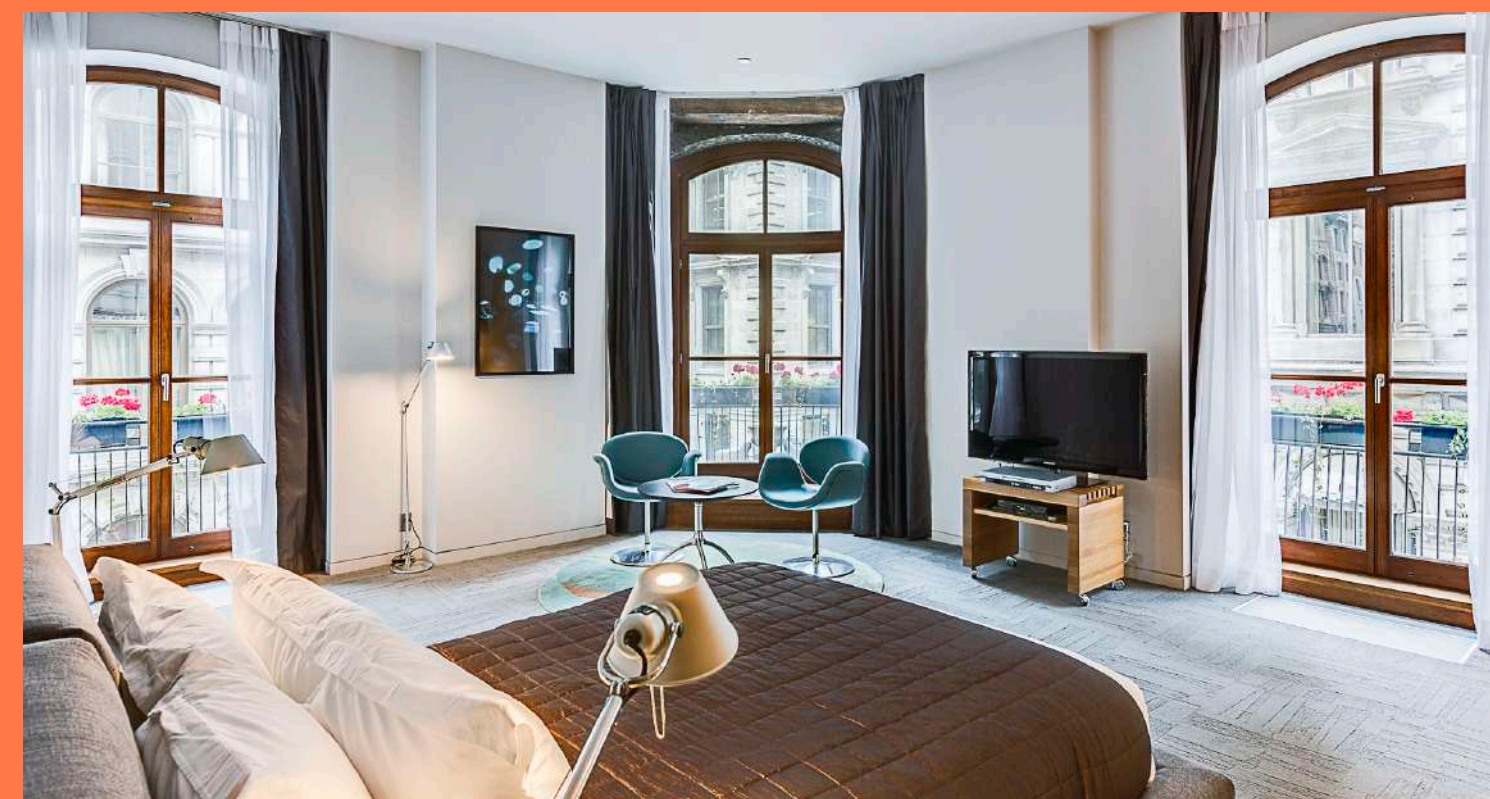

À quelques mètres du Palais des Congrès et du Square Victoria, l'Hôtel Gault vous invite à venir découvrir l'une de ses 30 suites exceptionnelles.

Derrière sa magnifique façade du XIX^{ème} siècle en pierre grise de Montréal, l'hôtel Gault dévoile un décor contemporain agrémenté d'un service raffiné et chaleureux, qui rendront votre séjour mémorable.

30 SUITES EXCEPTIONNELLES

LOFTS

- De 350 à 470 pieds carrés
- Luxueux lit Flou Queen ou King
- Literie en coton italien signée Casa Rovea
- Accès gratuit au Wifi
- Salle de bain ouverte avec plancher chauffant
- Produits d'accueil Molton Brown

SUITES

- De 430 et 575 pieds carrés
- Luxueux lit Flou Queen ou King
- Espace de travail
- Accès gratuit au Wifi
- Salle de bain ouverte avec baignoire
- et plancher chauffant
- Produits d'accueil Molton Brown

APPARTEMENTS

- De 750 et 1020 pieds carrés
- Kitchenette et salle de séjour
- Luxueux lit Flou King size
- Espace de travail
- Accès gratuit au Wifi
- Salle de bain avec baignoire, douche et plancher chauffant