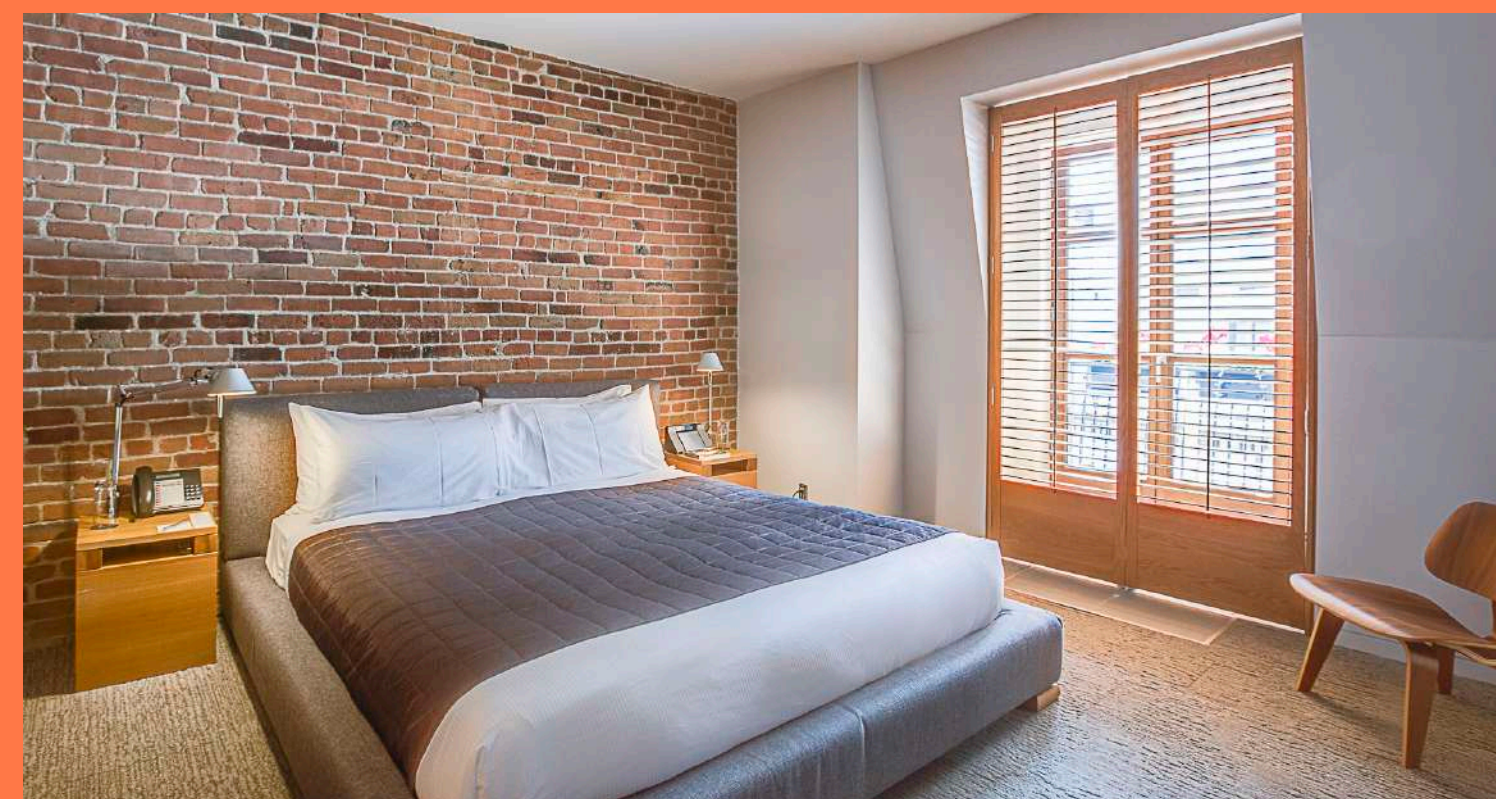

À quelques mètres du Palais des Congrès et du Square Victoria, l'Hôtel Gault vous invite à venir découvrir l'une de ses 30 suites exceptionnelles.

Derrière sa magnifique façade du XIX^{ème} siècle en pierre grise de Montréal, l'hôtel Gault dévoile un décor contemporain agrémenté d'un service raffiné et chaleureux, qui rendront votre séjour mémorable.

30 SUITES EXCEPTIONNELLES

LOFTS

- De 350 à 470 pieds carrés
- Luxueux lit Flou Queen ou King
- Literie en coton italien signée Casa Rovea
- Accès gratuit au Wifi
- Salle de bain ouverte avec plancher chauffant
- Produits d'accueil Molton Brown

SUITES

- De 430 et 575 pieds carrés
- Luxueux lit Flou Queen ou King
- Espace de travail
- Accès gratuit au Wifi
- Salle de bain ouverte avec baignoire
- et plancher chauffant
- Produits d'accueil Molton Brown

APPARTEMENTS

- De 750 et 1020 pieds carrés
- Kitchenette et salle de séjour
- Luxueux lit Flou King size
- Espace de travail
- Accès gratuit au Wifi
- Salle de bain avec baignoire, douche et plancher chauffant