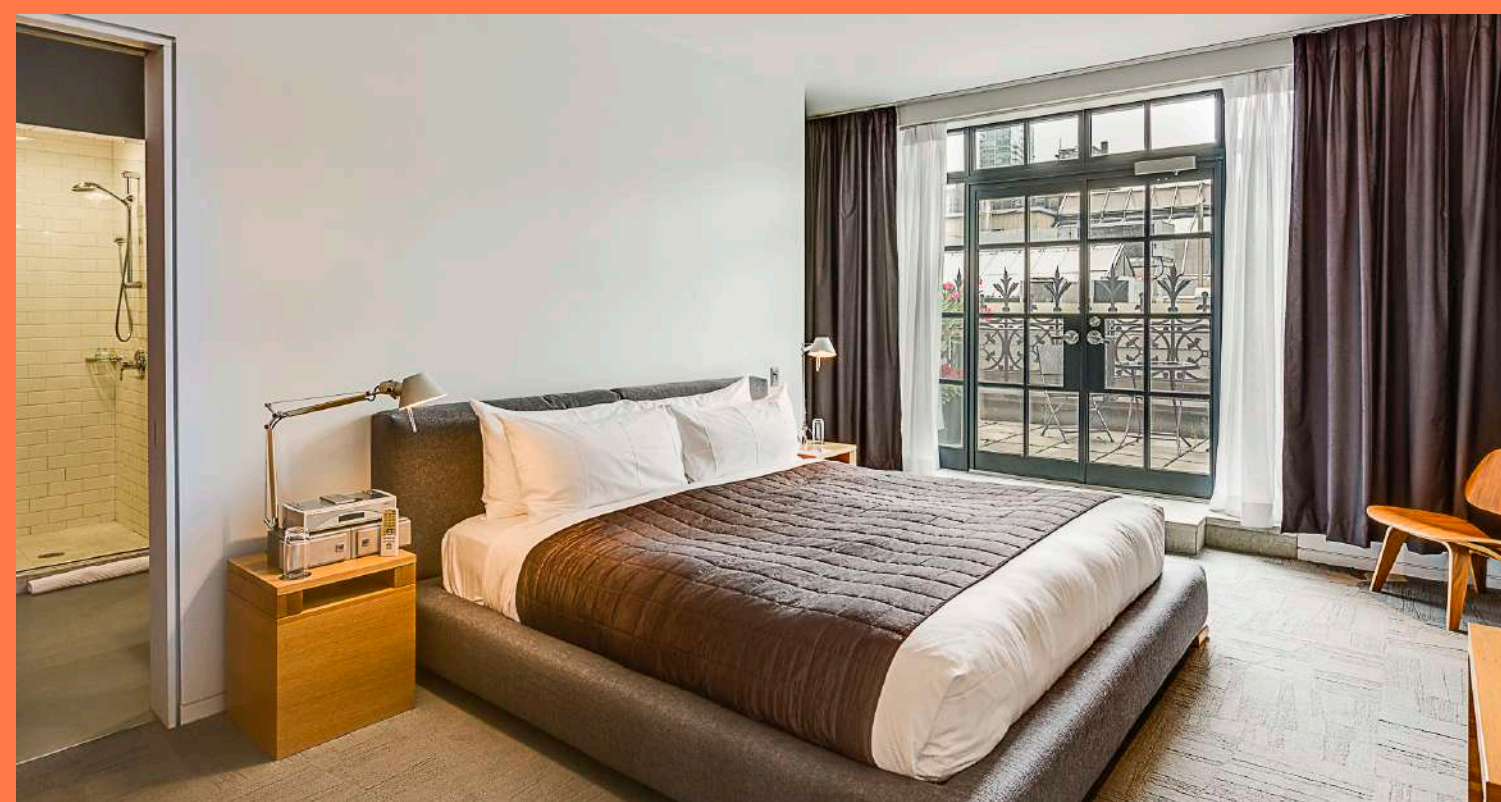

À quelques mètres du Palais des Congrès et du Square Victoria, l'Hôtel Gault vous invite à venir découvrir l'une de ses 30 suites exceptionnelles.

Derrière sa magnifique façade du XIX^{ème} siècle en pierre grise de Montréal, l'hôtel Gault dévoile un décor contemporain agrémenté d'un service raffiné et chaleureux, qui rendront votre séjour mémorable.

SUITES

- De 430 et 575 pieds carrés
- Luxueux lit Flou Queen ou King
- Espace de travail
- Accès gratuit au Wifi
- Salle de bain ouverte avec baignoire
- et plancher chauffant
- Produits d'accueil Molton Brown

TERRASSES

- De 400 à 600 pieds carrés
- Terrasses privées
- Luxueux lit Flou Queen ou King
- Espace de travail
- Accès gratuit au Wifi
- Salle de bain ouverte avec plancher chauffant
- Produits d'accueil Molton Brown

APPARTEMENTS

- De 750 et 1020 pieds carrés
- Kitchenette et salle de séjour
- Luxueux lit Flou King size
- Espace de travail
- Accès gratuit au Wifi
- Salle de bain avec baignoire, douche et plancher chauffant