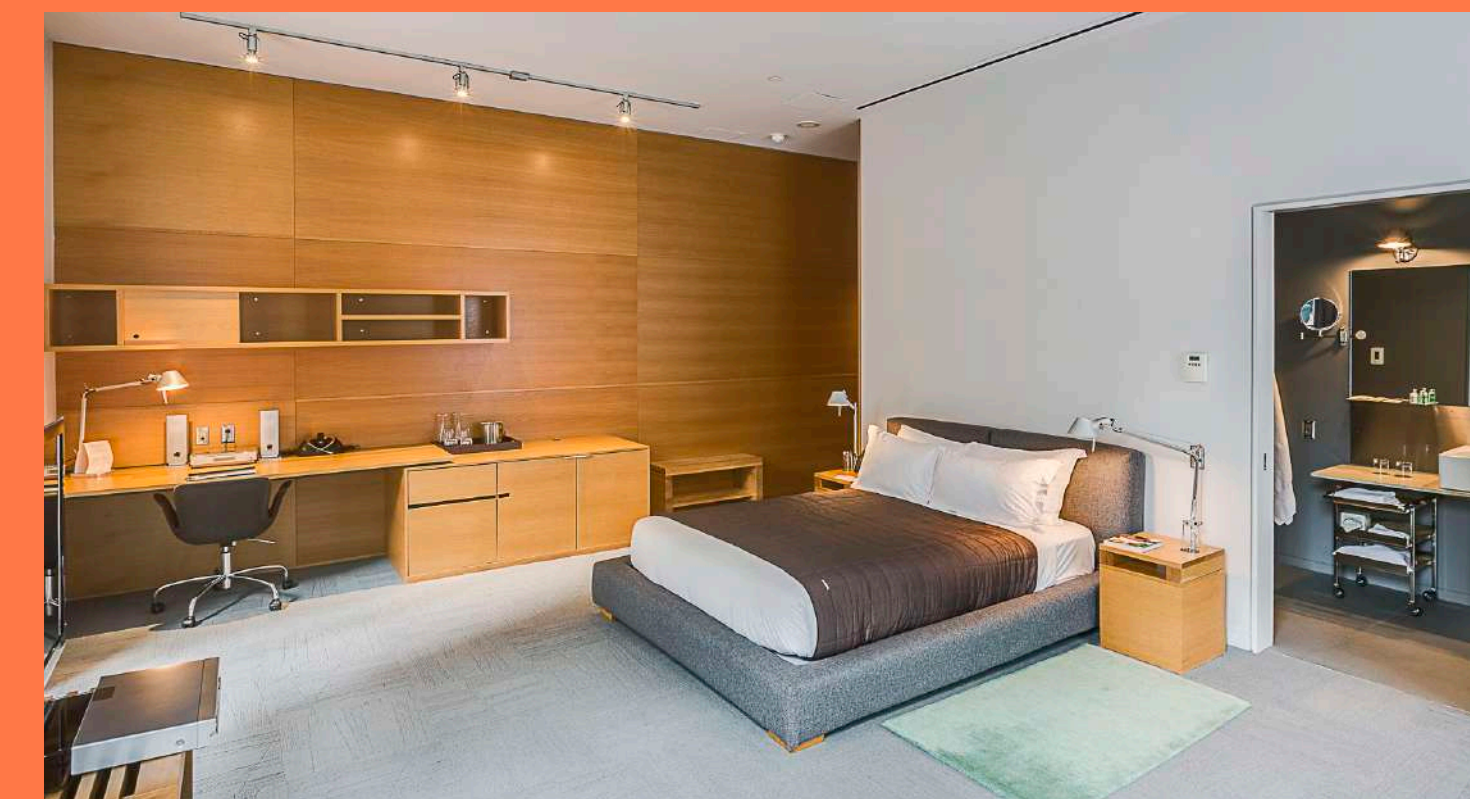

À quelques mètres du Palais des Congrès et du Square Victoria, l'Hôtel Gault vous invite à venir découvrir l'une de ses 30 suites exceptionnelles.

Derrière sa magnifique façade du XIX^{ème} siècle en pierre grise de Montréal, l'hôtel Gault dévoile un décor contemporain agrémenté d'un service raffiné et chaleureux, qui rendront votre séjour mémorable.

30 SUITES EXCEPTIONNELLES

LOFTS

- De 350 à 470 pieds carrés
- Luxueux lit Flou Queen ou King
- Literie en coton italien signée Casa Rovea
- Accès gratuit au Wifi
- Salle de bain ouverte avec plancher chauffant
- Produits d'accueil Molton Brown

SUITES

- De 430 et 575 pieds carrés
- Luxueux lit Flou Queen ou King
- Espace de travail
- Accès gratuit au Wifi
- Salle de bain ouverte avec baignoire
- et plancher chauffant
- Produits d'accueil Molton Brown

APPARTEMENTS

- De 750 et 1020 pieds carrés
- Kitchenette et salle de séjour
- Luxueux lit Flou King size
- Espace de travail
- Accès gratuit au Wifi
- Salle de bain avec baignoire, douche et plancher chauffant