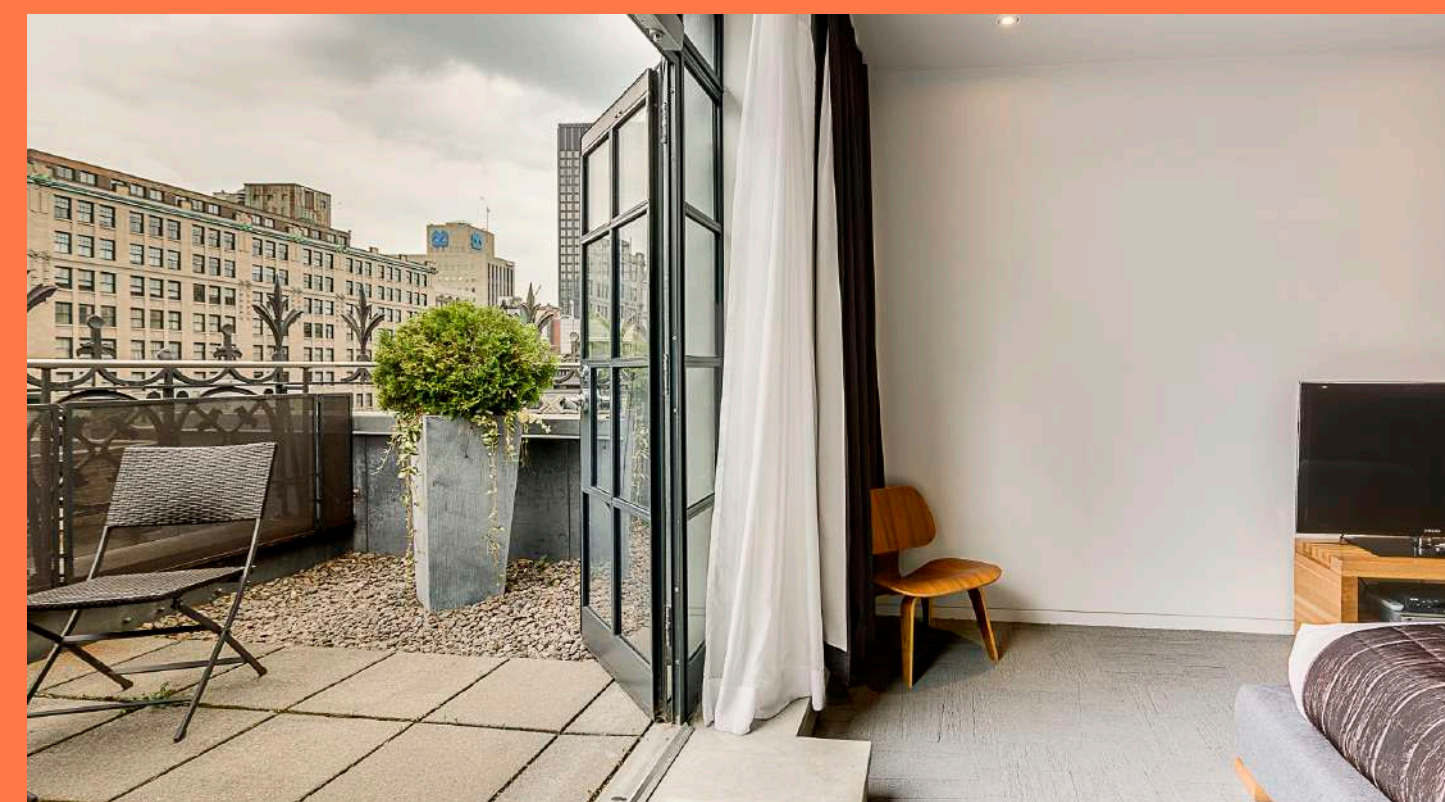

À quelques mètres du Palais des Congrès et du Square Victoria, l'Hôtel Gault vous invite à venir découvrir l'une de ses 30 suites exceptionnelles.

Derrière sa magnifique façade du XIX^{ème} siècle en pierre grise de Montréal, l'hôtel Gault dévoile un décor contemporain agrémenté d'un service raffiné et chaleureux, qui rendront votre séjour mémorable.

SUITES

- De 430 et 575 pieds carrés
- Luxueux lit Flou Queen ou King
- Espace de travail
- Accès gratuit au Wifi
- Salle de bain ouverte avec baignoire
- et plancher chauffant
- Produits d'accueil Molton Brown

TERRASSES

- De 400 à 600 pieds carrés
- Terrasses privées
- Luxueux lit Flou Queen ou King
- Espace de travail
- Accès gratuit au Wifi
- Salle de bain ouverte avec plancher chauffant
- Produits d'accueil Molton Brown

APPARTEMENTS

- De 750 et 1020 pieds carrés
- Kitchenette et salle de séjour
- Luxueux lit Flou King size
- Espace de travail
- Accès gratuit au Wifi
- Salle de bain avec baignoire, douche et plancher chauffant