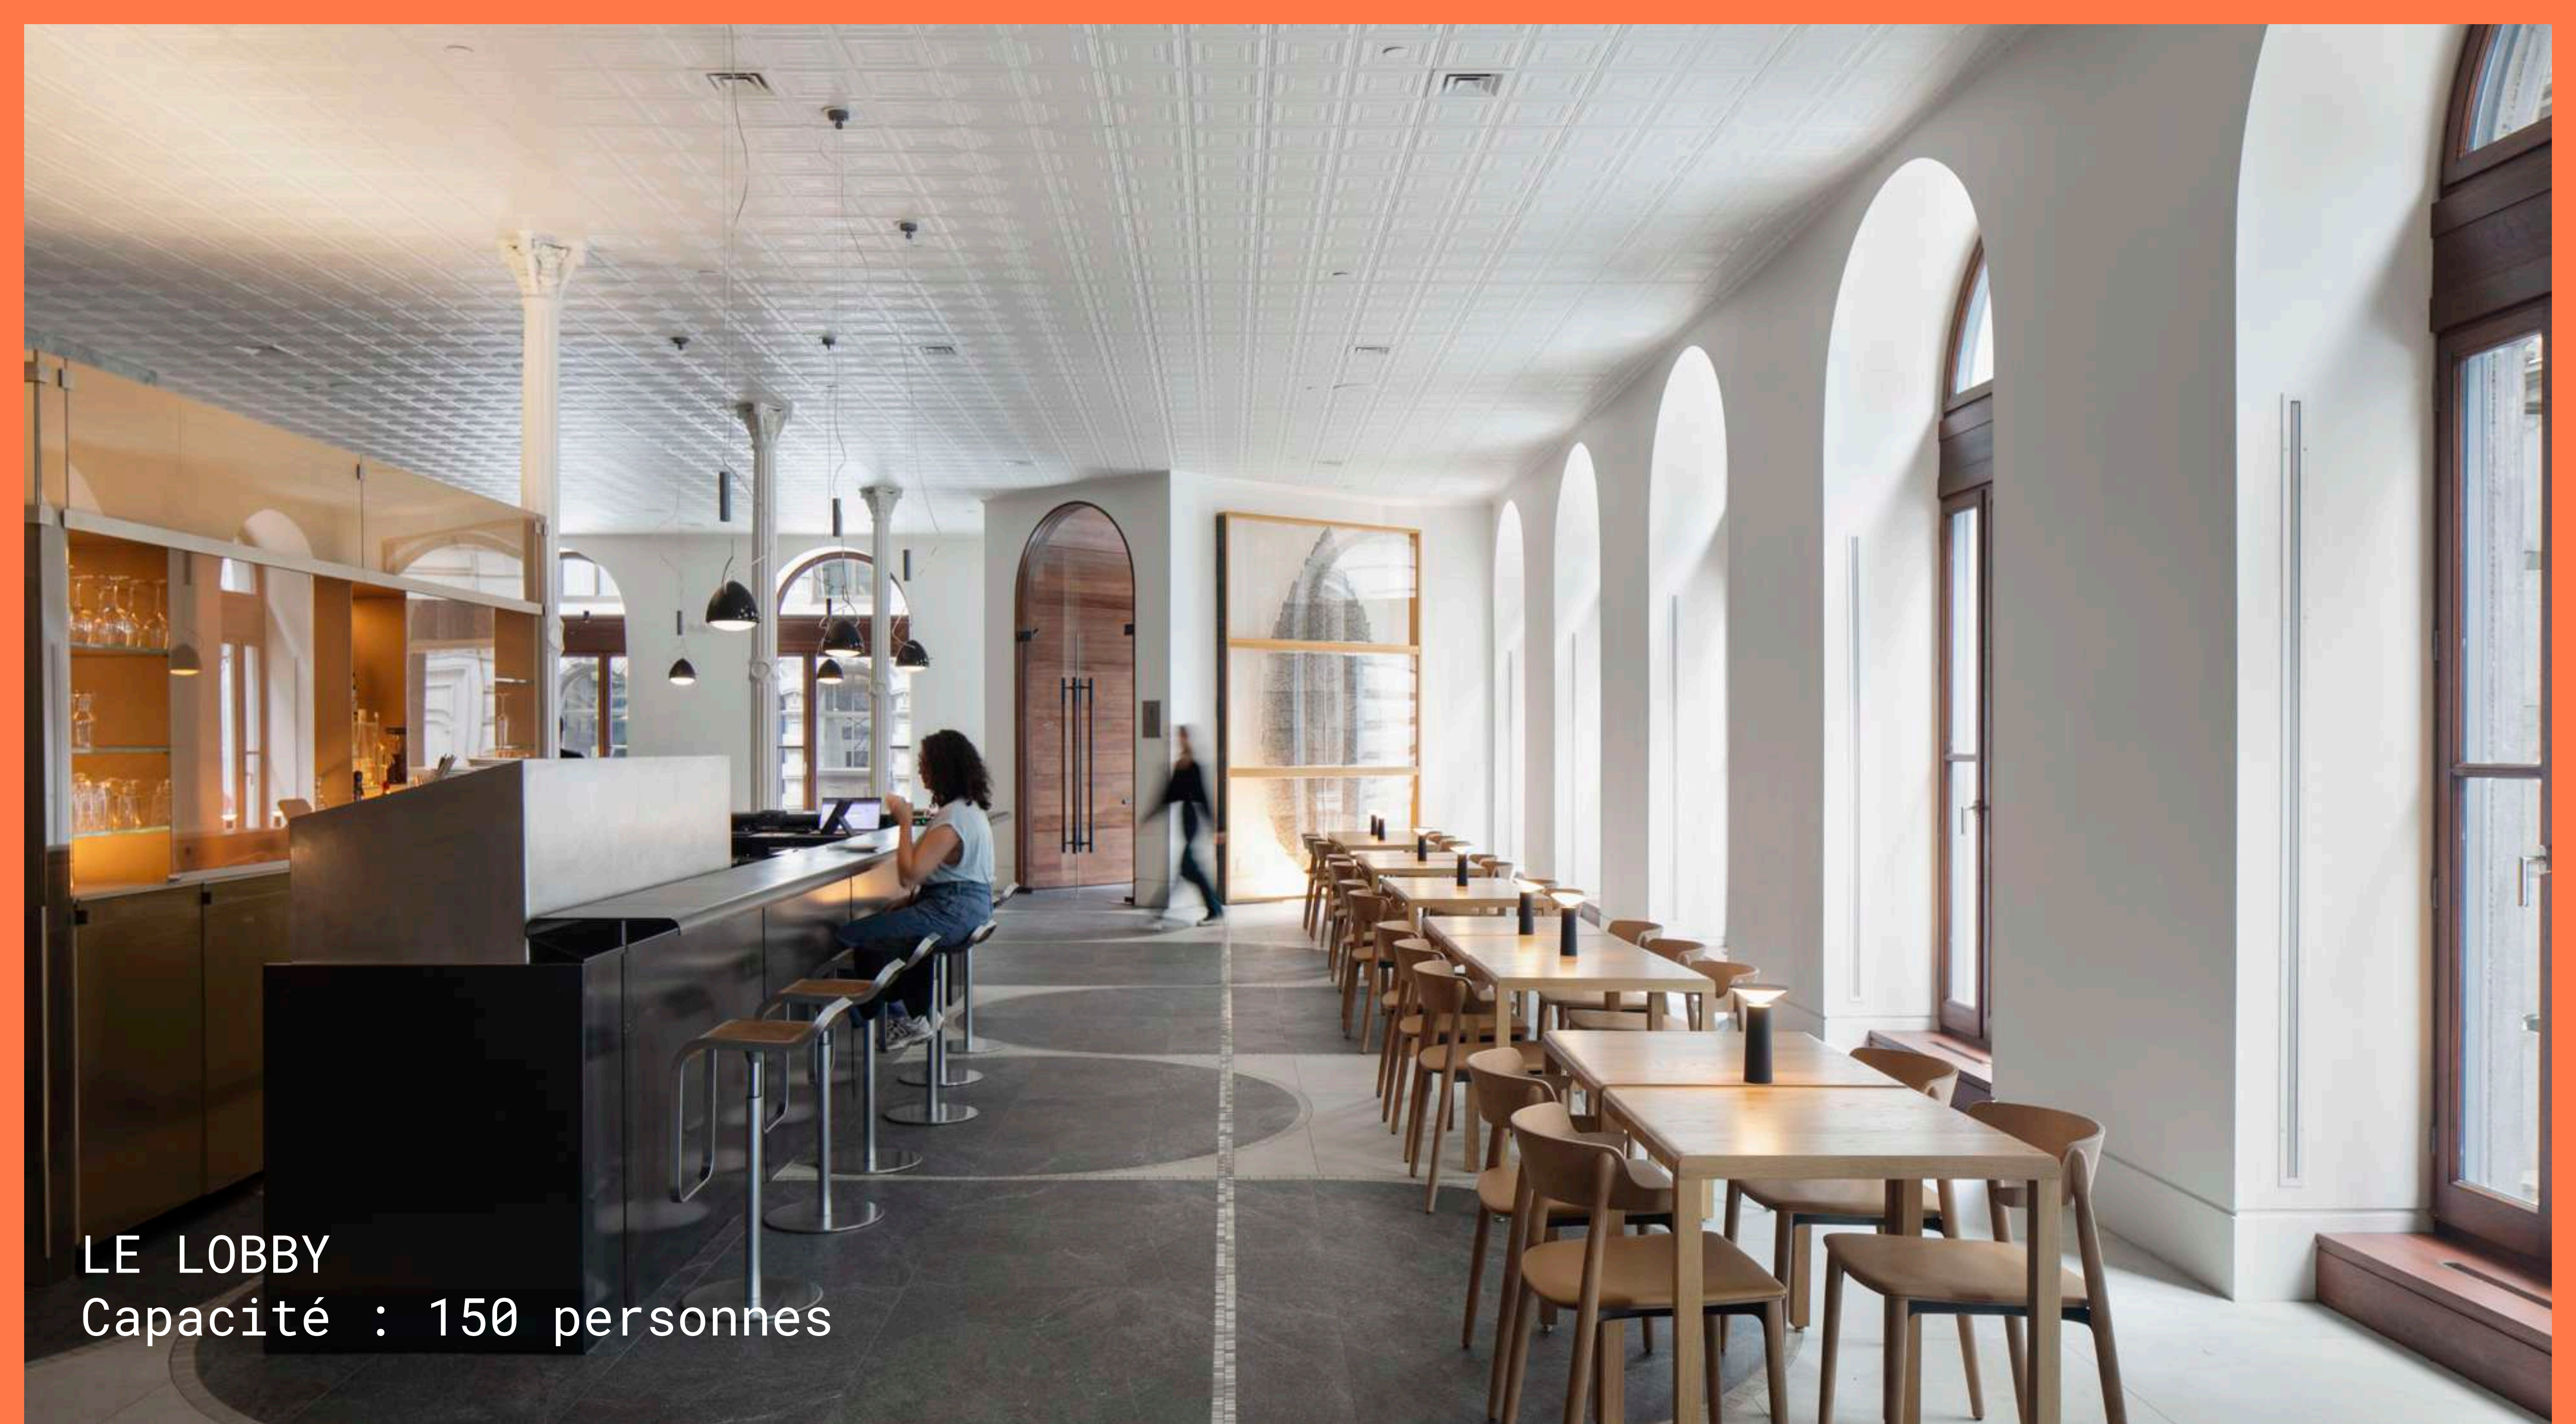

LE LOBBY
Capacité : 150 personnes